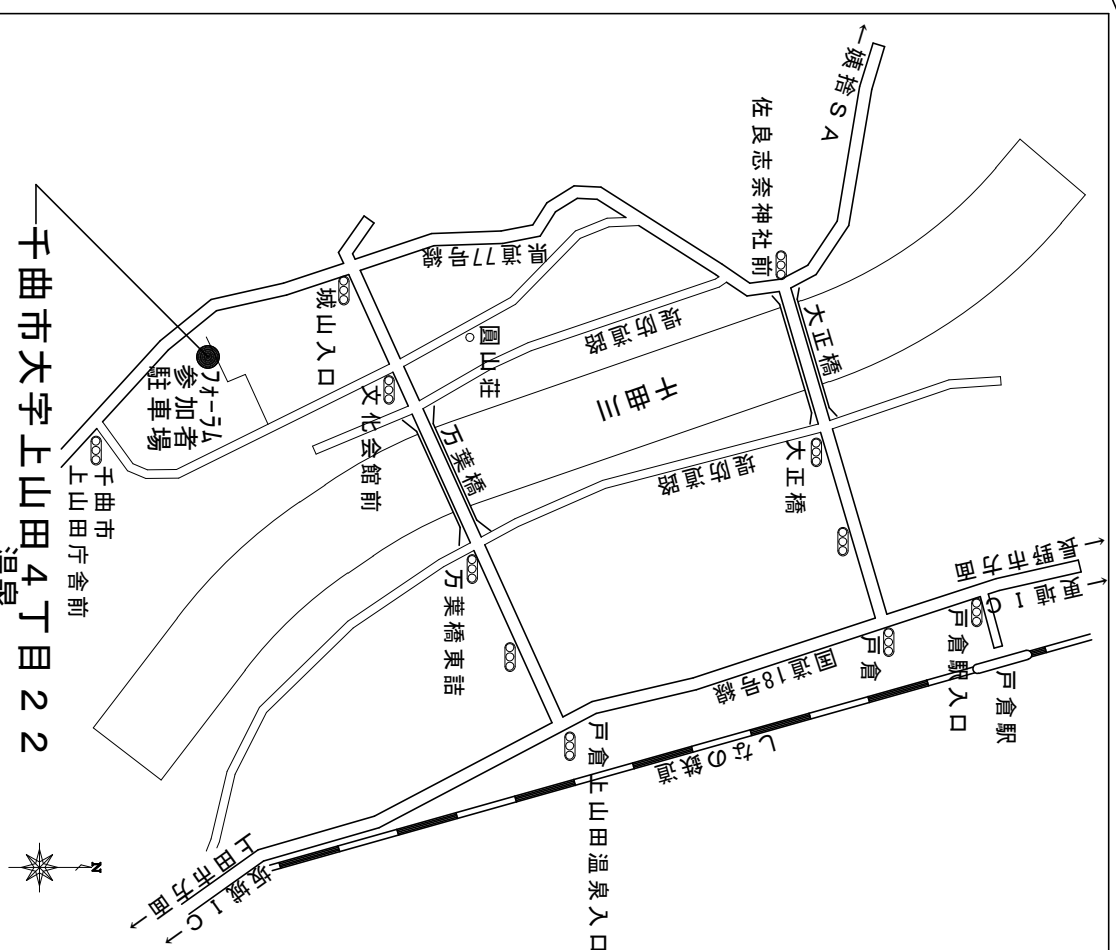

建築士フォーラム2014in埴科

駐車場・会場 案内図

- ① フォーラム参加者駐車場 (園山荘第4駐車場)
 駐車場よりシャトルバスにて受付会場へ
- ② 受付 (メイン会場 ホテル山荘)
 受付後、徒歩にて見学バス出発場所へ
- ③ 見学バス出発場所 (観光会館向かい側駐車場)

千曲市大字上山田4丁目22