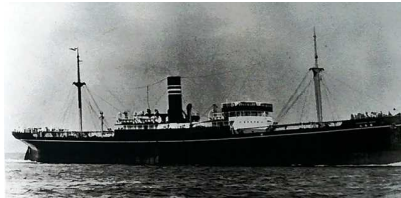

2学期スタート ～雪窓祭目前 熱気に包まれる御代田中～

御代田中学校便り

あたまやま

平成二十九年 第三号

2学期始業式挨拶

～ 73年前の対馬丸事件と現在の平和に想いを寄せて ～

校長 勝見 藤一

現在、テレビや新聞等のニュースで北朝鮮とアメリカの関係で、武力衝突も起こりうるような緊迫した報道がされています。

実は、今日、8月21日は、今から73年前の第二次世界大戦中に、対馬丸という学童疎開船が沖縄を出航した日でもあります。対馬丸は、戦争中、戦況が悪化し、沖縄に連合軍が上陸してくるので、子どもを中心にお年寄りや女性を九州に疎開させようとした船です。子どもは、834名ほど乗船していましたが、翌日の22日に、アメリカの潜水艦から発射された魚雷三発が命中し、船は11分後には沈没してしまいました。

834名の子どもたちのほとんどが亡くなり、救助されたのは59名だけでした。その中に、平良啓子さんという当時国民学校4年生の9歳の女の子がいました。

魚雷が命中し啓子さんも荒波のなかに飛び込みました。救命胴衣をつけていましたから、一応は浮いていました。海面には、船の燃料の重油が浮かんでいて、それが鼻や口につまって死んでいく人がいました。いつのまにか叫び声が静かになったと気づいたら、周りは死んだ人ばかりだったそうです。

偶然、醤油の樽が目の前に流れてきて、啓さんはそれにつかまりました。しばらくすると50メートル程先に、筏があることに気づきました。啓さんは、あまり泳ぎは得意ではなかったそうですが、死体や流れてくる物をかき分けるようにして必死に泳ぎ、やっと筏にたどり着きました。しかし、その筏は畳2枚ほどの広さしかなく、それを何十人もの人が奪い合っていたそうです。みんな必死に命を守ろうと考えていたのです。何とか、その筏に乗ることができた啓さんは幸運でした。

それから、6日間の漂流が始まります。その筏には10人が乗っていましたが、1人、2人と海に落ち、だんだんと筏の上の人が減ってきます。そして、6日目、筏は小さな島に流れ着きました。近くのお百姓さんによって救出され、ご飯と黒砂糖を食べさせていただきました。あの島での水とご飯と黒砂糖の味は、今でも忘れられないと啓さんは言っています。筏に乗って生き残った人は、たった4人だったそうです。

啓さんは、「平和というのは、いいものだとしみじみ思います。平和をどうやってつくっていくか、真剣に考えてほしいのです。」と語っています。

今日の話をつきかき、一人ひとりが平和と命の尊さについて考えてほしいと思います。

学童疎開船 対馬丸

2017. 9. 10

9月の主な行事

22・23日 雪窓祭
25日 振替休日

10月の主な行事

2日 中間テスト
3年 第2回 総合テスト
3日 〃
6日 休業日
12日 教育課程
27日 3年 第3回 総合テスト

学校教育目標

雄大な 美しく
浅間山に
学ぶ

8月19日(土)には1学年生徒と保護者によるPTA親子作業。9月2日(土)には全校生徒と保護者の皆さんの協力を得て、資源回収が行われました。

PTA親子作業では校舎の窓ふきを行っていただき、学校中の窓がピカピカになりました。資源回収では、朝早くから回収作業をしていただきました。作業に参加してくださった生徒・保護者の皆さん、資源物を提供していただいた地域の皆様に感謝です。